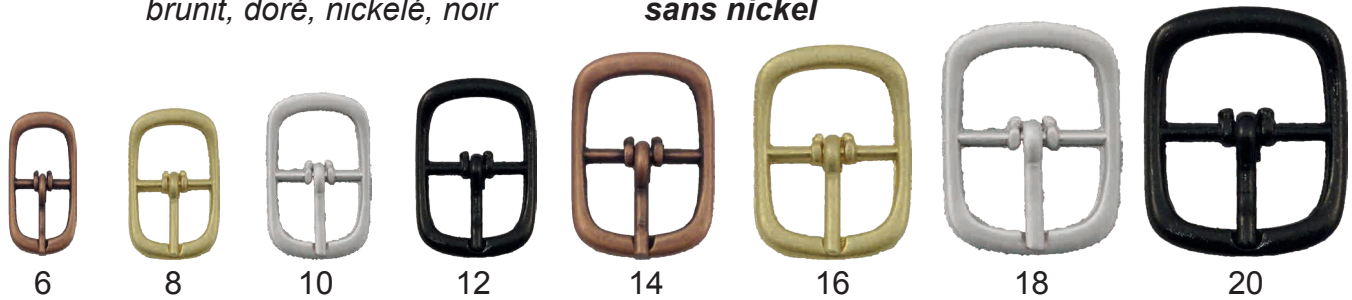

7010

brüniert, gold, vernickelt  
*brunit, doré, nickelé*

22mm: nur gold und vernickelt