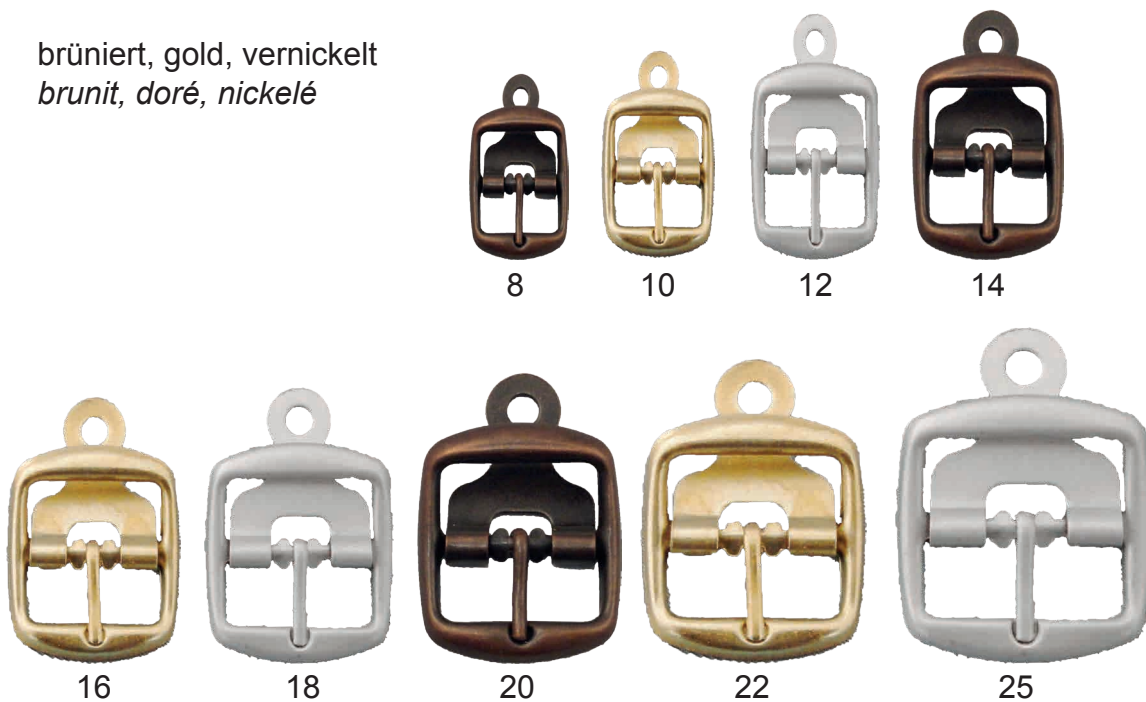

# Schuh-Schnallen

# Boucles pour chaussures

7000

brüniert, gold, vernickelt  
*brunit, doré, nickelé*

stahlgrau: *gris d'acier*:  
8, 12, 14, 18, 20, 22

7006

brüniert, gold, vernickelt, schwarz **Nickelfrei**  
*brunit, doré, nickelé, noir* **sans nickel**

7010

brüniert, gold, vernickelt  
*brunit, doré, nickelé*

22mm: nur gold und vernickelt