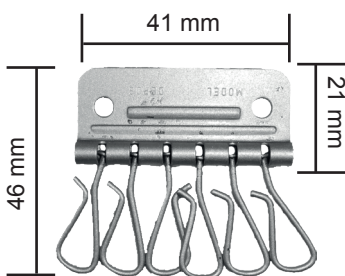

Schlüsselhalter

Eisen, vernickelt, 6-teilig
Port-clés, fer, nickelé, à 6 crochets

7628 1 Stk