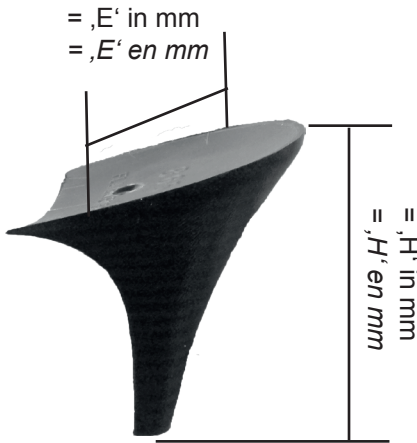

06306 rohe Holzabsätze

Talons en bois, écru