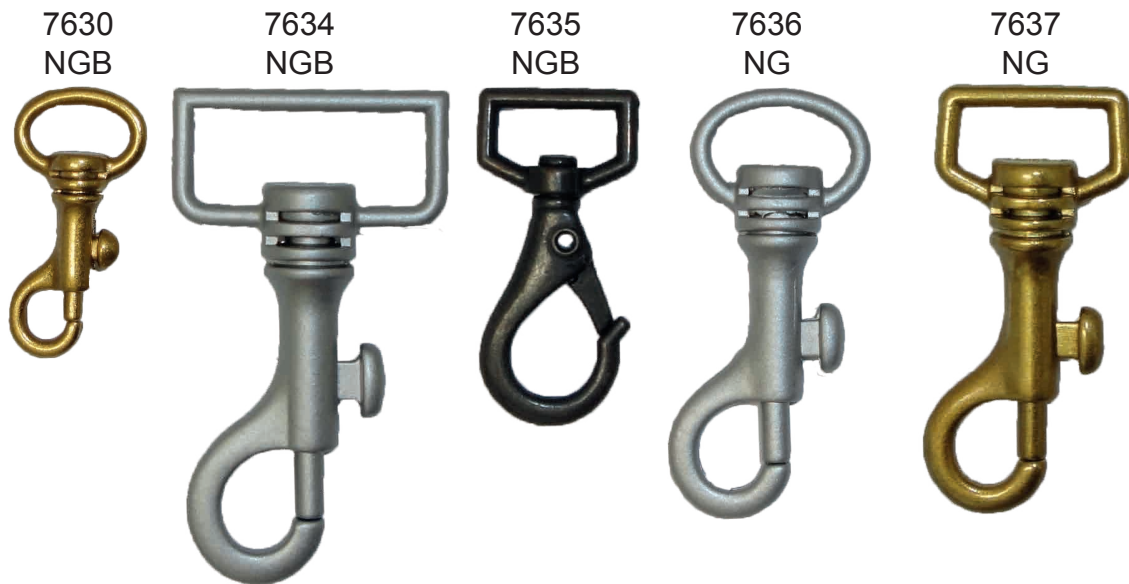

Karabiner-Haken

Port-mousquetons

N = vernickelt
N = nickelé

G = gold
G = doré

B = brüniert
B = brunit

Karabiner-Haken

drehbar

Port-mousquetons, pivotant

	Oese <i>Passant</i>	Länge <i>Longueur</i>	Farbe <i>Couleur</i>	1 Stk	10 Stk
7630	13 mm	35 mm	NGB		
7634	30 mm	65 mm	NGB		
7635	15 mm	43 mm	NGB		
7636	18 mm	56 mm	NG		
7637	18 mm	55 mm	NG