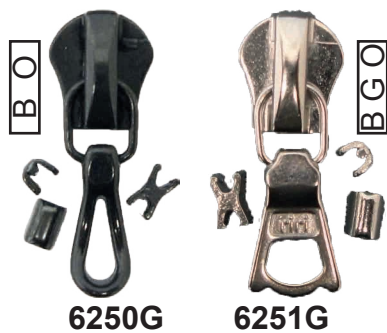

Stk

cm - 50 - 55 - 60 - 70 - 80 - 90 - 100

Stk

am Meter, *par mètre*

**6213** blank, gold, nickelé, doré

**62131** oxydiert, oxydé

**Ersatzteile zu Modell 3**

*Pièces de rechange pour modèle 3*