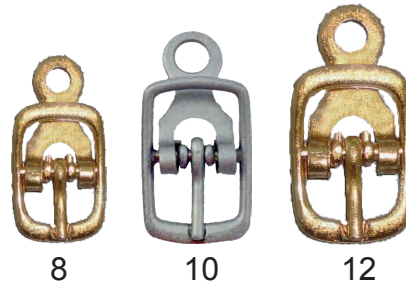

Schuh-Schnallen

Boucles pour chaussures

7014 gold, vernickelt
doré, nickelé

8

10

12

7015 brüniert, gold, vernickelt
brunit, doré, nickelé