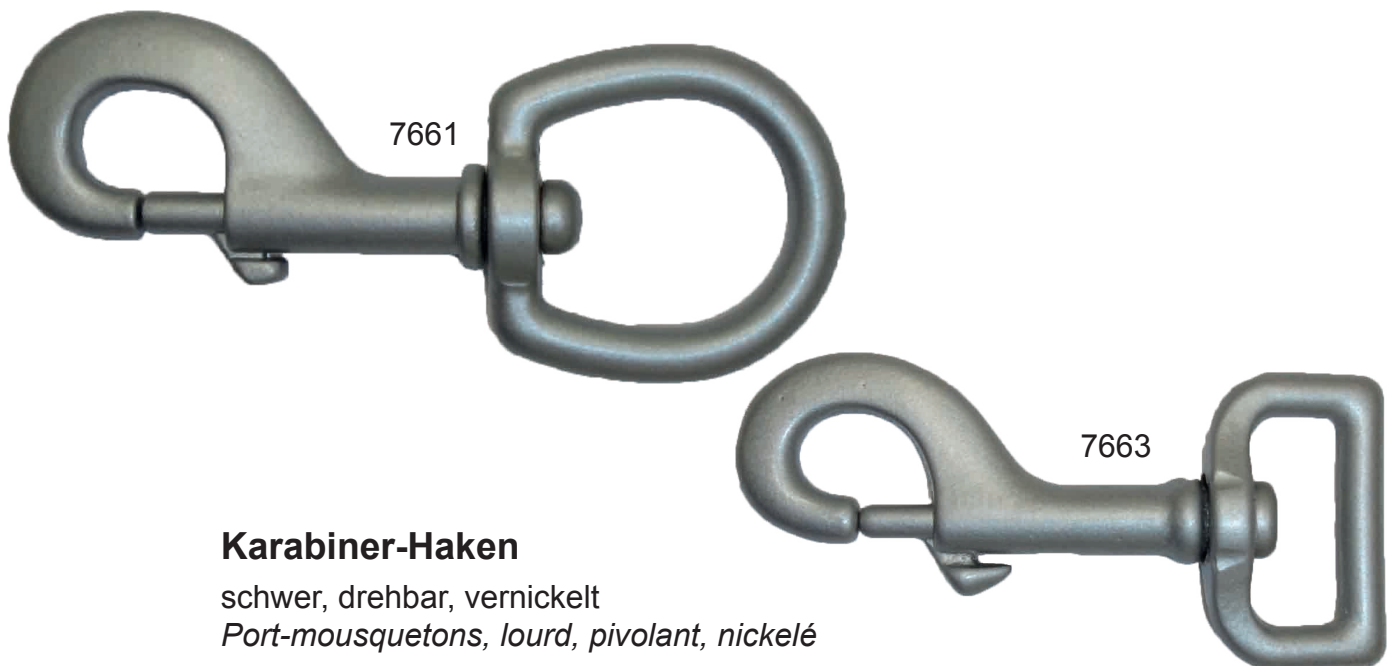

### Karabiner-Haken

drehbar

*Port-mousquetons, pivotant*

	Oese <i>Passant</i>	Länge <i>Longueur</i>	Farbe <i>Couleur</i>	1 Stk	10 Stk
<b>7630</b>	13 mm	35 mm	NGB		
<b>7634</b>	30 mm	65 mm	NGB		
<b>7635</b>	15 mm	43 mm	NGB		
<b>7636</b>	18 mm	56 mm	NG		
<b>7637</b>	18 mm	55 mm	NG		