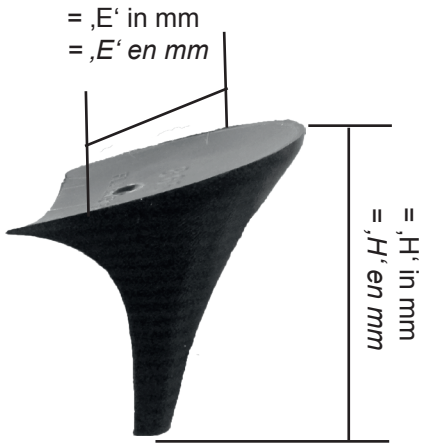

06302 Absätze mit Schichtlederbezug

Talons enveloppés en cuir lamelles

65	Nr	4	6	8	10
	H	65	65	65	65
	E	47	49	51	53

60	Nr	4	6	8	10
	H	60	60	60	60
	E	47	49	51	52

70	Nr	4	6	8	10
	H	68	68	70	70
	E	46	48	51	52