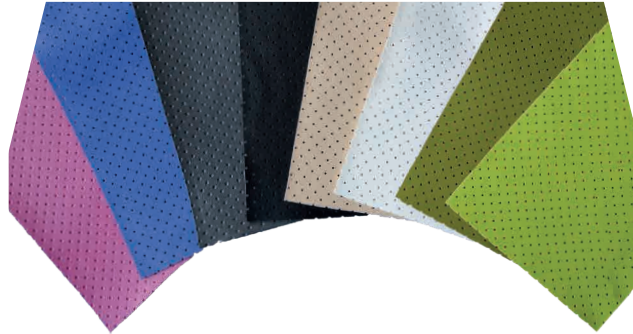

Sweat-Fit

antibakteriell, verhindert weitgehend Schwitzen, abwaschbar
antibactérien, prévenir la transpiration, lavable

perforiert *perforé*

Farben: weiss
couleurs: blanc

044351 50 m x 11 cm

anperforiert *perforé partiellement*

Farben: anthrazit, blau, haut, schwarz, hellgrün
couleurs: anthrazit, bleu, couleur de la peau, noir, vert clair

044352 50 m x 11 cm

anperforiert *perforé partiellement*

Farben: schwarz Breite: ca. 150 cm
couleurs: noir Largeur: ca. 150 cm

044361 lfm

anperforiert *perforé partiellement*

Farben: pink, grün
couleurs: rose, vert

04435210 10 m x 11 cm